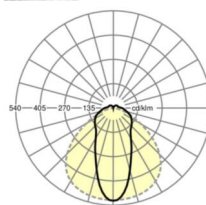

электротехника

Балласт	Электронный драйвер (1 штука)
Мощность системы	34W
сетевое напряжение	230V/50Hz
класс энергосбережения/Источник света	B

Оптика

Оснастка	LED, цветопередача/оттенок света CRI ≥ 80 / 4000K
Допуск для координаты цветности (MacAdam)	3SDCM
Фотобиологическая безопасность (светильник)	RG1
Номинальный световой поток	6364lm
Срок службы LED	50000h L80/B10 (Tq 35°C)
светоотдача светильников	185lm/W
Угол излучения	45° (C0) / 100° (C90)
UGR поп./вдоль	23.2 / 23.2

Механика

цвет корпуса	черный RAL 9005
размеры (LxWxH/DxH)	1531mm x 63mm x 54mm
вес (нетто)	2kg
Вид монтажа	сборка трековых систем, световая структура

DEEP-LINK

<https://www.regiolux.de/ru/article/19150004024>

Ссылка	LED 6000lm 840
ηLB	100 %
Φ ↓/↑	90 % / 10 %
UGR поп./вдоль	23.2 / 23.2

63

размеры

L	1531 mm	Длина
B	63 mm	Ширина
H	54 mm	Высота