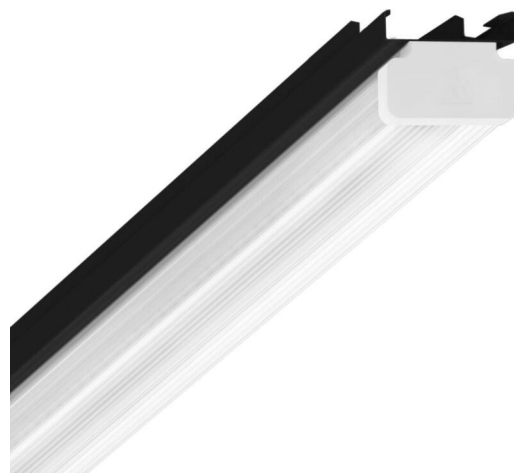

Лампо- и прибородержатели - рассеиватель сатинированный, с призматическим рельефом внутри - прямой и отраженный свет, узко- и широконаправленный - без видимых стыков

Ламподержатель из оцинкованного стального профиля, поверхность покрыта лаком на полиэфирной смоле. Крепление без инструментов, со встроенными боковыми рычажными затворами для быстрой вставки в несущую трековую шину. Светодиодный блок, длина корпуса рассчитана на сборку в световые полосы без видимых стыков. Цвет корпуса черный RAL 9005; Прямой и отраженный свет, узко- и широко направленный, слегка матированный рассеиватель из пластика ПММА с внутренними продольными призмами создает цельный вид, без стыков и неравномерностей, с подсветкой потолка. Световая полоса непрерывного вида. Подключение к электросети через штатную 3-полюсную штекерную деталь для быстрой сборки, со свободным выбором фаз. Встроенный механизм для правильной сборки для быстрого установки. Сменные блоки, позволяющие легко модернизировать освещение, существенно продлевают срок службы всей осветительной установки.

электротехника

Балласт	Электронный драйвер (1 штука)
Мощность системы	34W
сетевое напряжение	230V/50Hz
класс энергосбережения/Источник света	B

Оптика

Оснастка	LED, цветопередача/оттенок света CRI ≥ 80 / 4000K
Допуск для координаты цветности (MacAdam)	3SDCM
Фотобиологическая безопасность (светильник)	RG1
Номинальный световой поток	6364lm
Срок службы LED	50000h L80/B10 (Tq 35°C)
светоотдача светильников	185lm/W
Угол излучения	45° (C0) / 100° (C90)
UGR поп./вдоль	23.2 / 23.2

Механика

цвет корпуса	черный RAL 9005
размеры (LxWxH/DxH)	1531mm x 63mm x 54mm
вес (нетто)	2kg
Вид монтажа	сборка трековых систем, световая структура

DEEP-LINK

<https://www.regiolux.de/ru/article/19150004024>

Ссылка	LED 6000lm 840
ηLB	100 %
Φ ↓/↑	90 % / 10 %
UGR поп./вдоль	23.2 / 23.2

63

размеры

L	1531 mm	Длина
B	63 mm	Ширина
H	54 mm	Высота